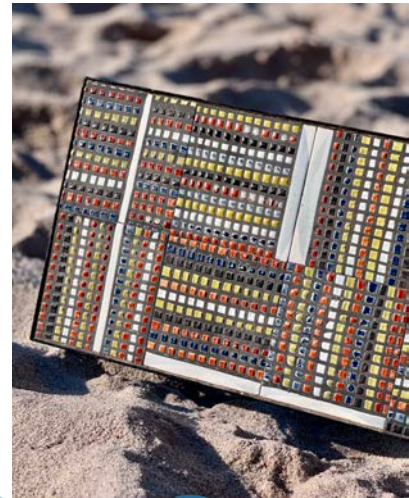

184 | 33,5 x 20 cm
200/300 €

179 | 52,5 x 33,5 cm
800/1000 €

180 | H. 5 et 14 cm
100/150 €

185 | Diam. 21,5 cm
150/200 €

186 | 33,5 x 24,5 cm
150/200 €

Franois LEMBO
(1930-2013)

187 | 27 x 20 cm
150/200 €

188 | 41 x 29 cm
200/300 €